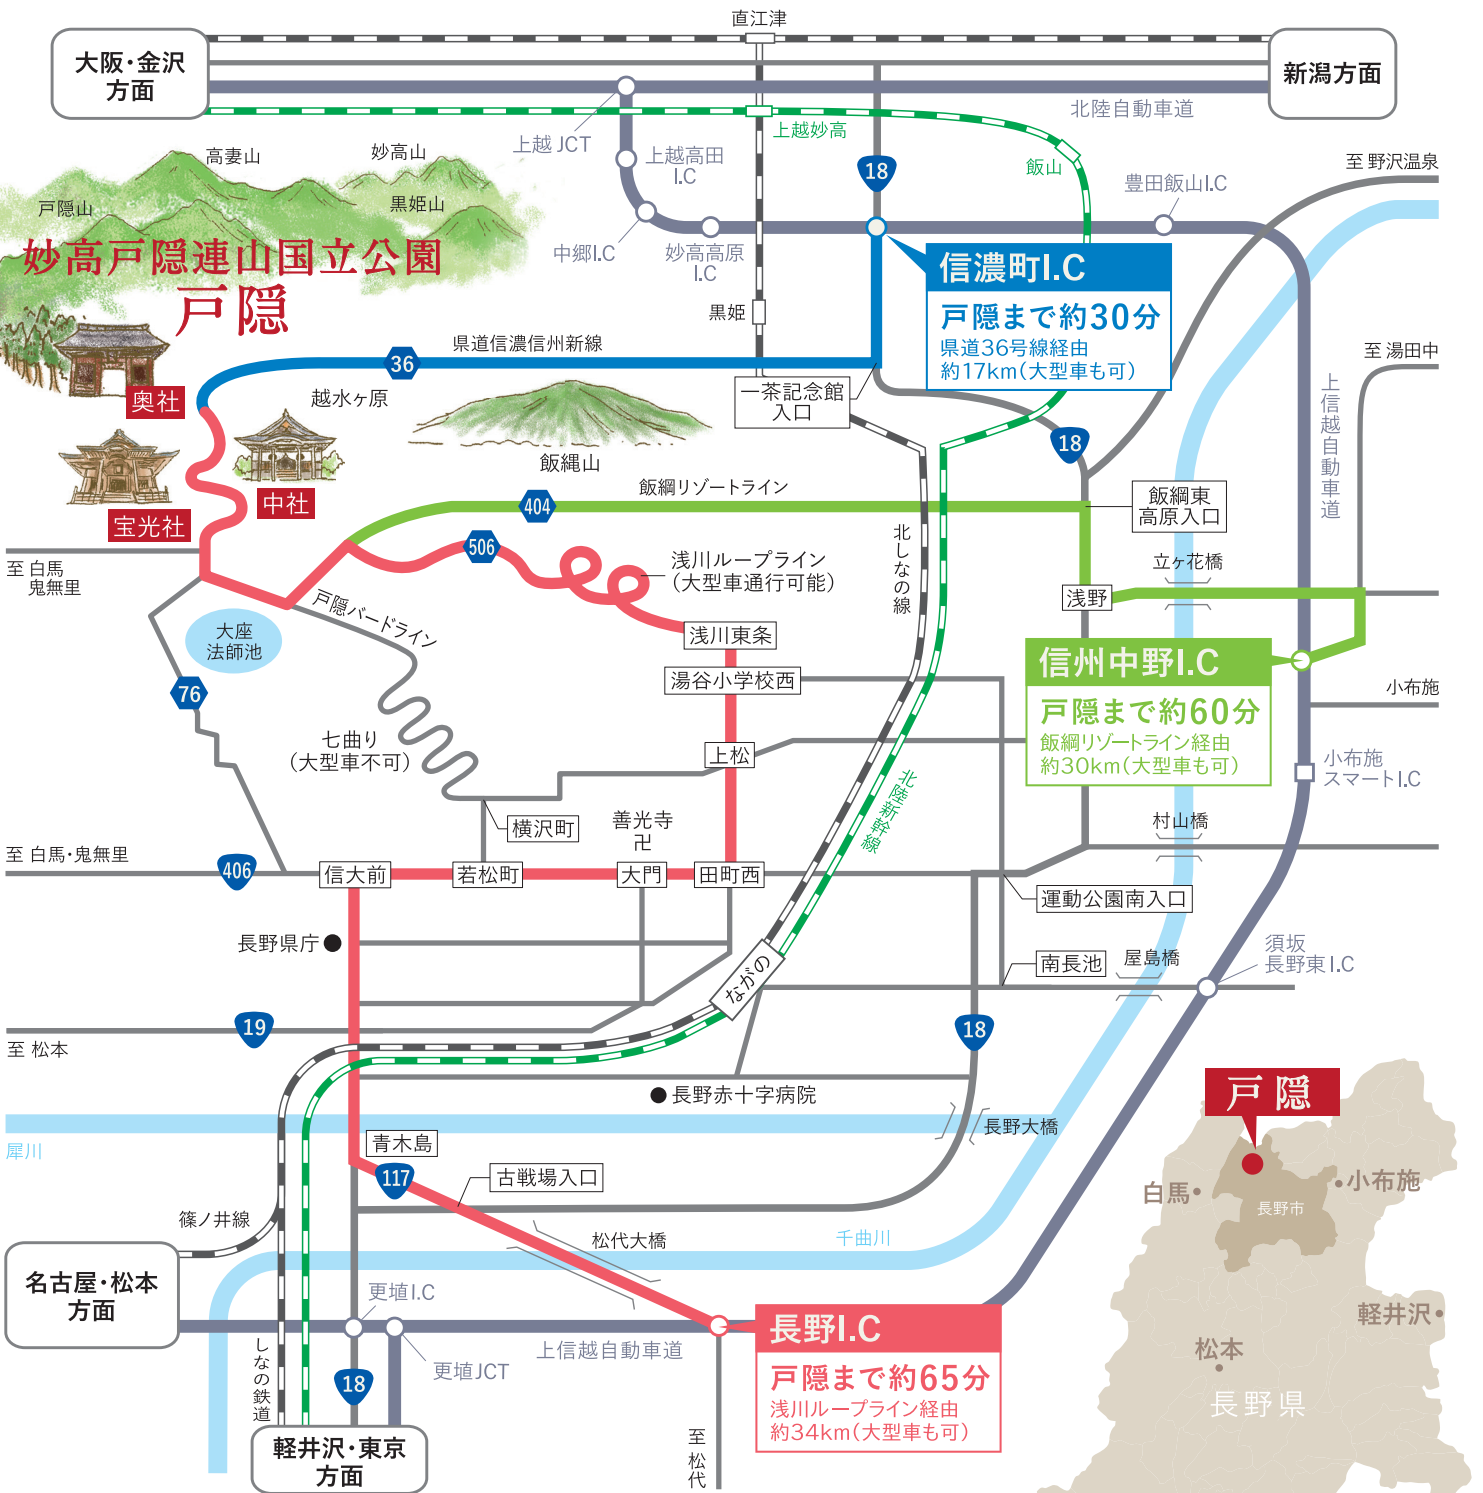

アクセス案内 ACCESS INFORMATION

東京	北陸新幹線(最速) 約1時間30分	長野駅	車で約40分 バスで約60分	戸隠
大阪	新幹線～中央線特急 約4時間			
名古屋	中央線特急 約3時間			
金沢	北陸新幹線 約1時間			

高速バスの場合

高速バスのご予約は各バス会社へ。

新宿	約4時間 tel:03-5376-2222	長野駅	車で約40分 バスで約60分	戸隠
池袋	約4時間 tel:03-5910-2525			
大阪	約6時間30分 tel:0570-089006			
名古屋	約5時間 tel:052-582-0489			

tel:026-254-2888 fax:026-254-2678

@infotoga @togakushi.kanko でも情報発信中!

〒381-4101 長野県長野市戸隠3517 mail: info@togakushi-21.jp

新型コロナウイルスの感染対策を徹底して行っています。
感染症対応などガイドラインは当協会ホームページをご覧ください。
(左のQRコードから読み込めます)

ながのご縁を **縁** 信都・長野市