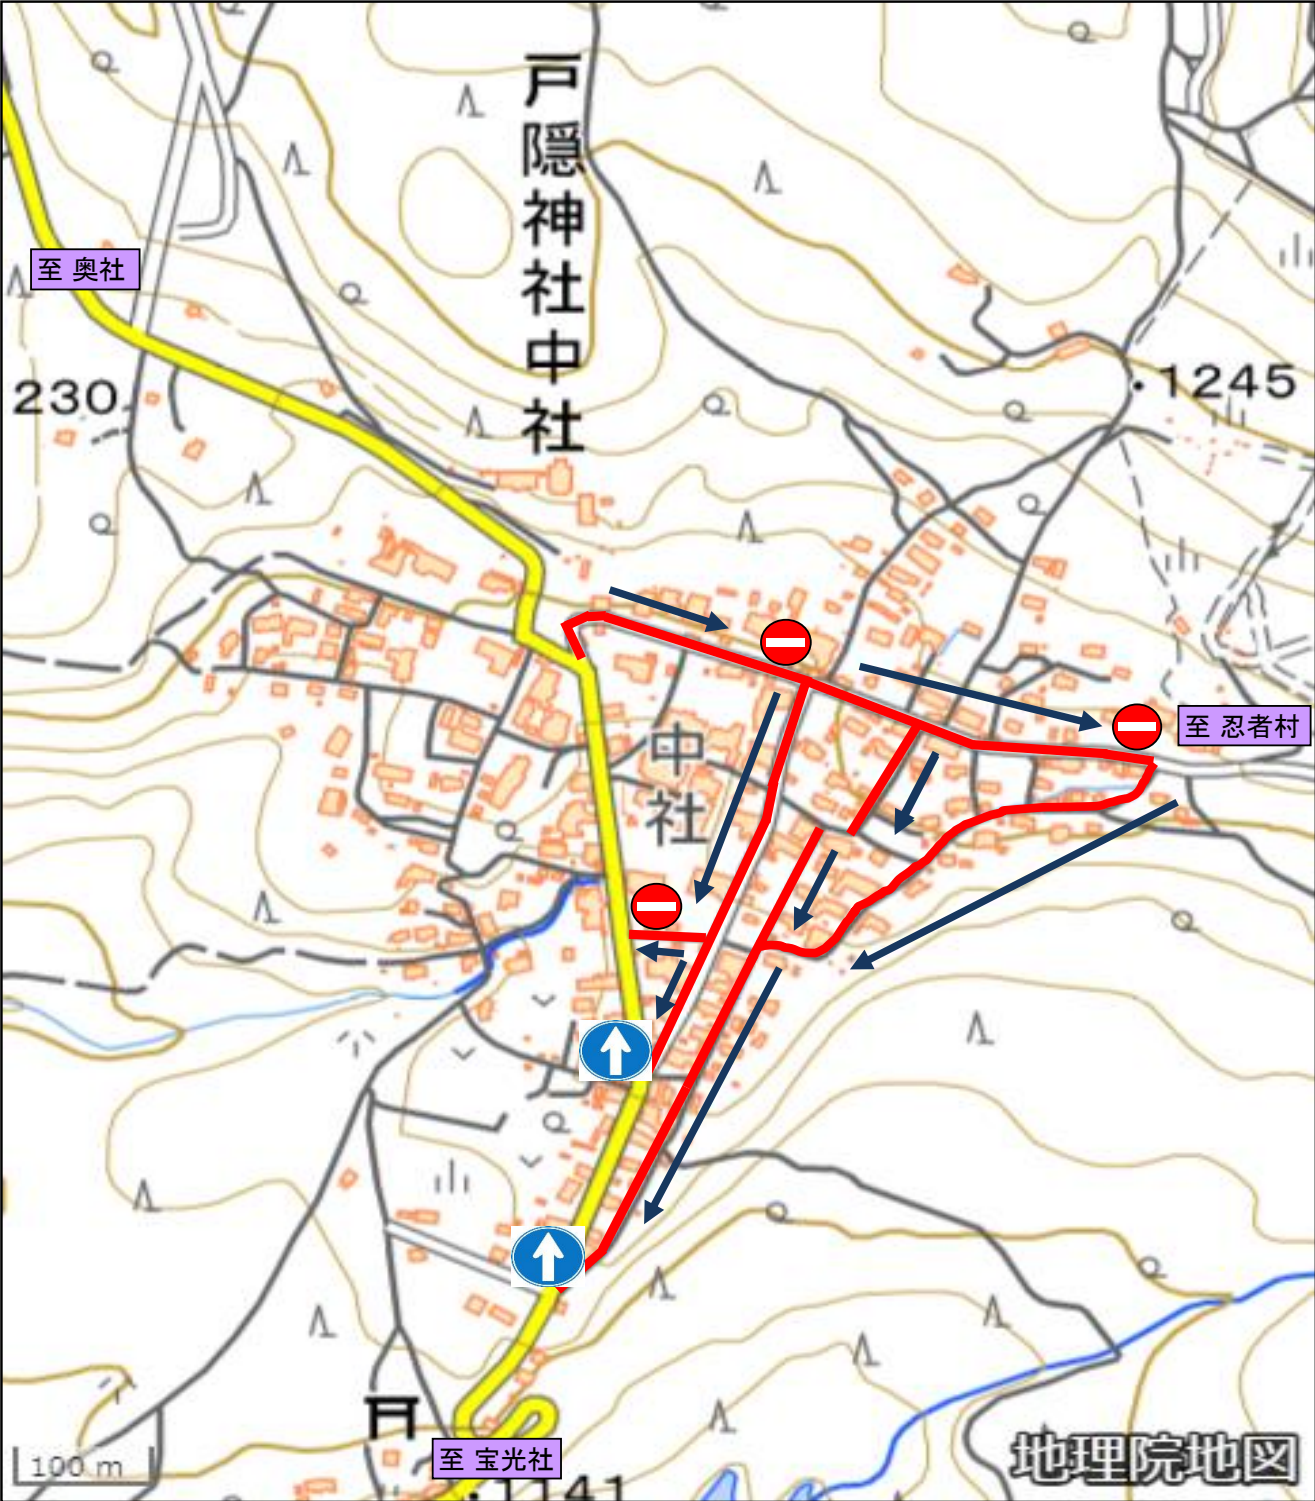

中社区内交通規制図

規制道路

進行方向

規制看板設置場所