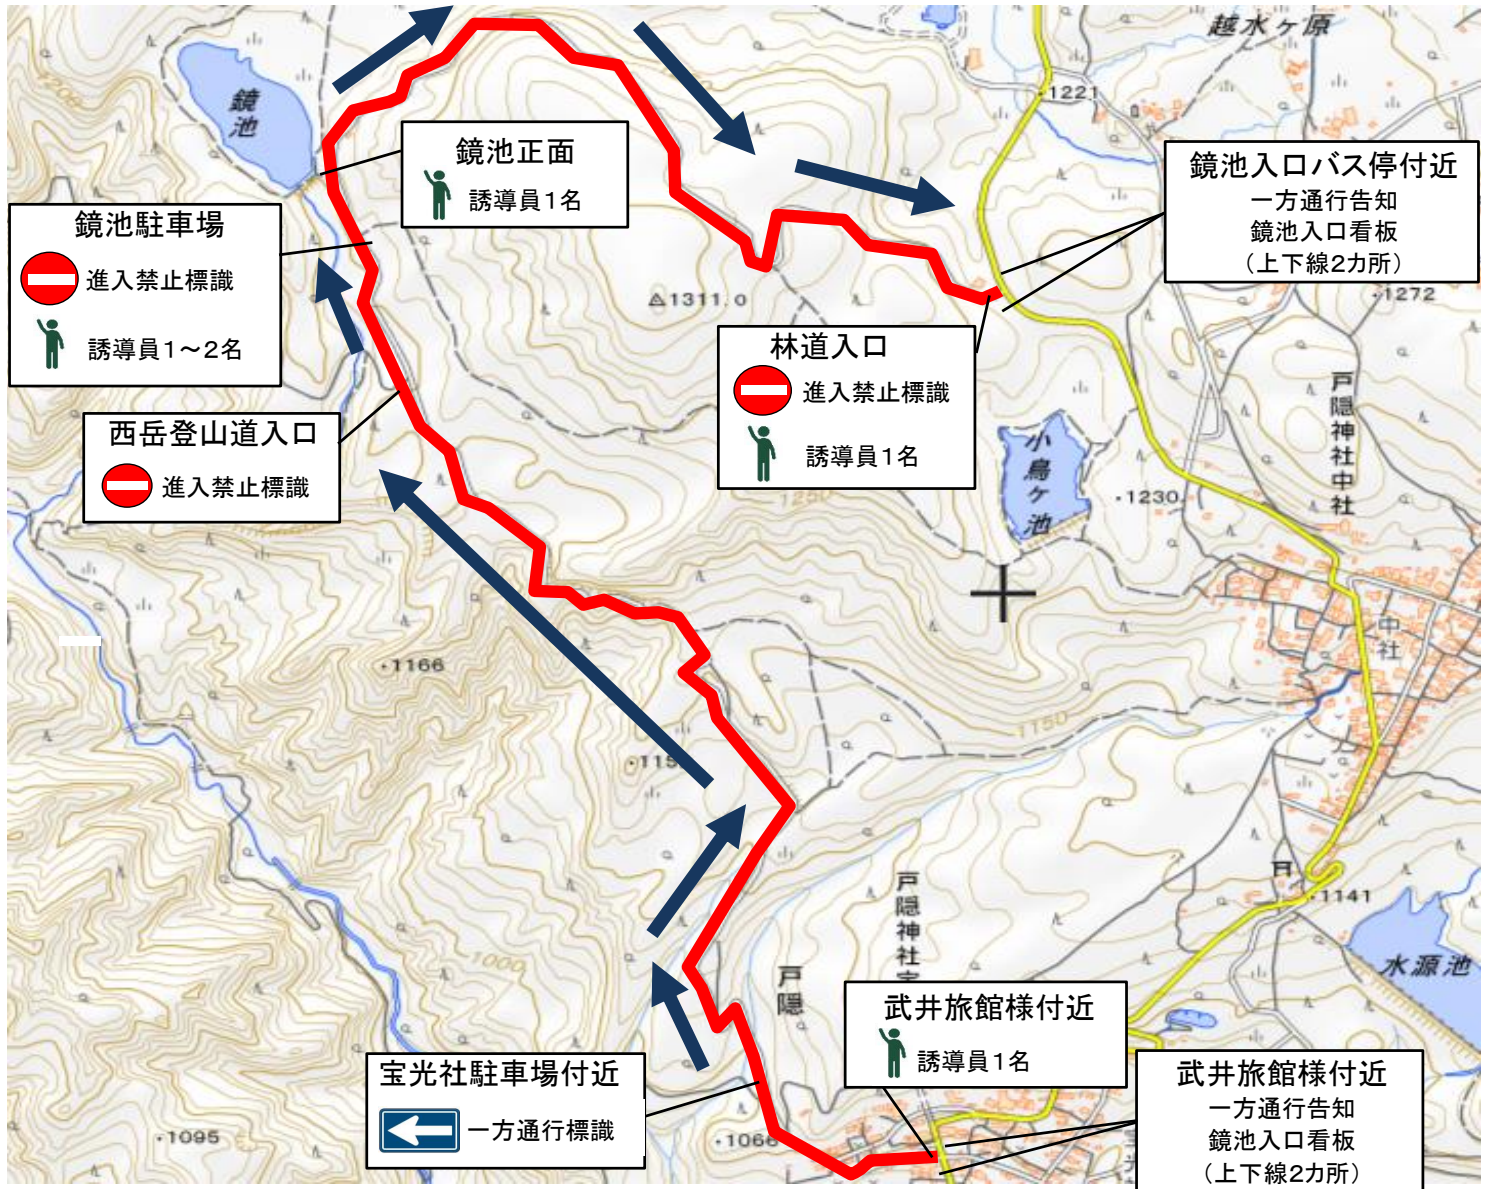

鏡池周辺道路交通規制図

規制日時：令和6年10月12～11月4日 9:30～16:00

※誘導員は期間中の土日祝の他、平日紅葉ピーク時に臨機応変に配置

規制看板設置箇所

進入禁止標識
3カ所

一方通行標識
一カ所

交通規制範囲・内容

規制道路

進行方向